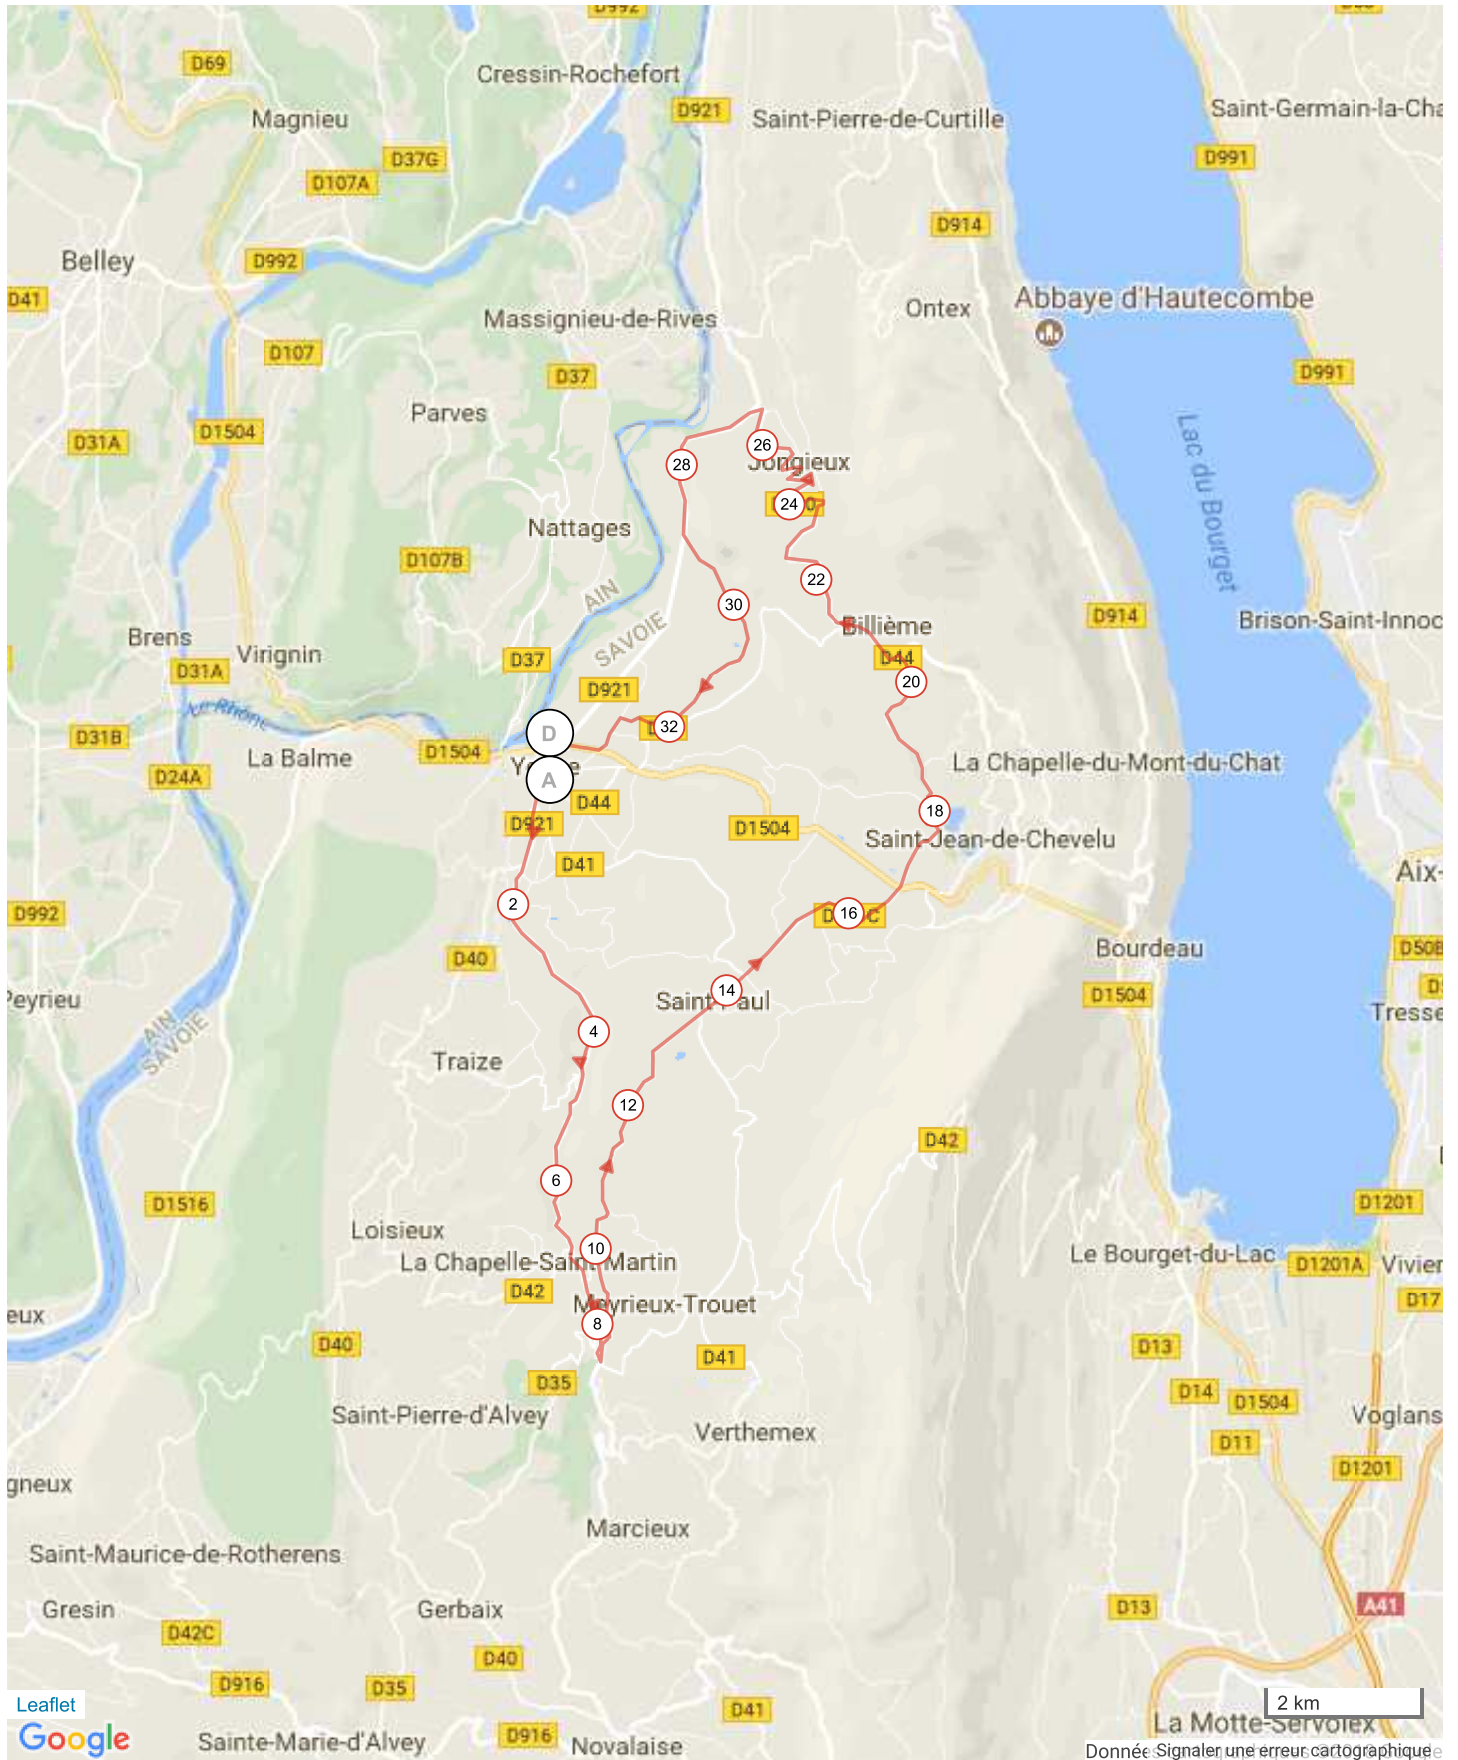

8189369 | Cyclisme - Route | 2018-35

Yenne -> Yenne

133.86 km 393 m 395 m 225 m 447 m

Le droit de reproduction est strictement réservé à un usage personnel et privé. Lors de la pratique de votre activité, veuillez à respecter les propriétés et chemins privés.

© 2018 Openrunner