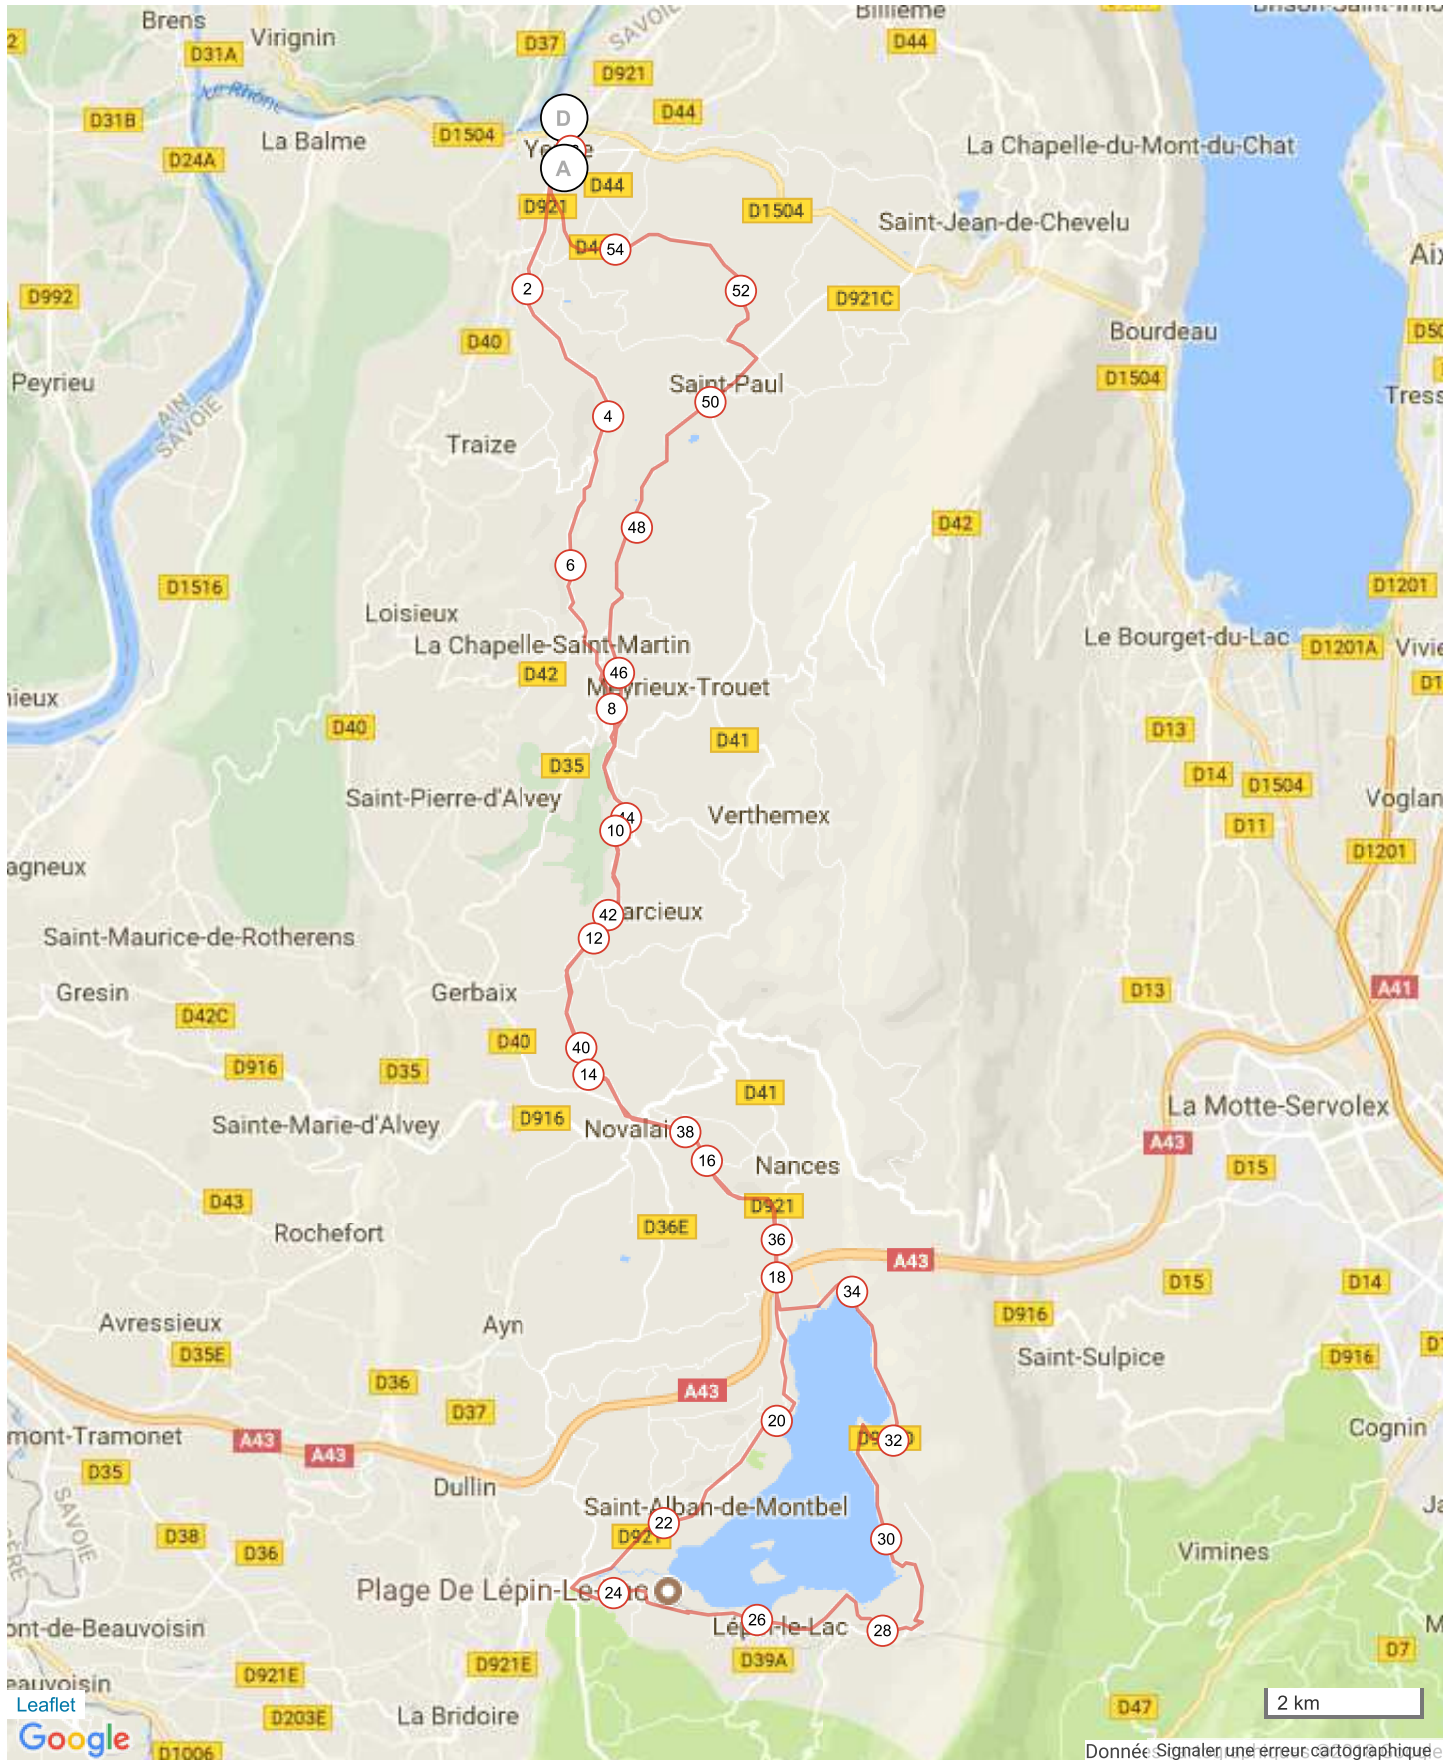

8305358 | Cyclisme - Route | 2018-56 km

Yenne -> Yenne

↔ 56.147 km ⬆️ 626 m ⬇️ 625 m ⬆️ 229 m ⬆️ 516 m

Donnée: Signaler une erreur cartographique

Le droit de reproduction est strictement réservé à un usage personnel et privé. Lors de la pratique de votre activité, veuillez à respecter les propriétés et chemins privés.

© 2018 Openrunner