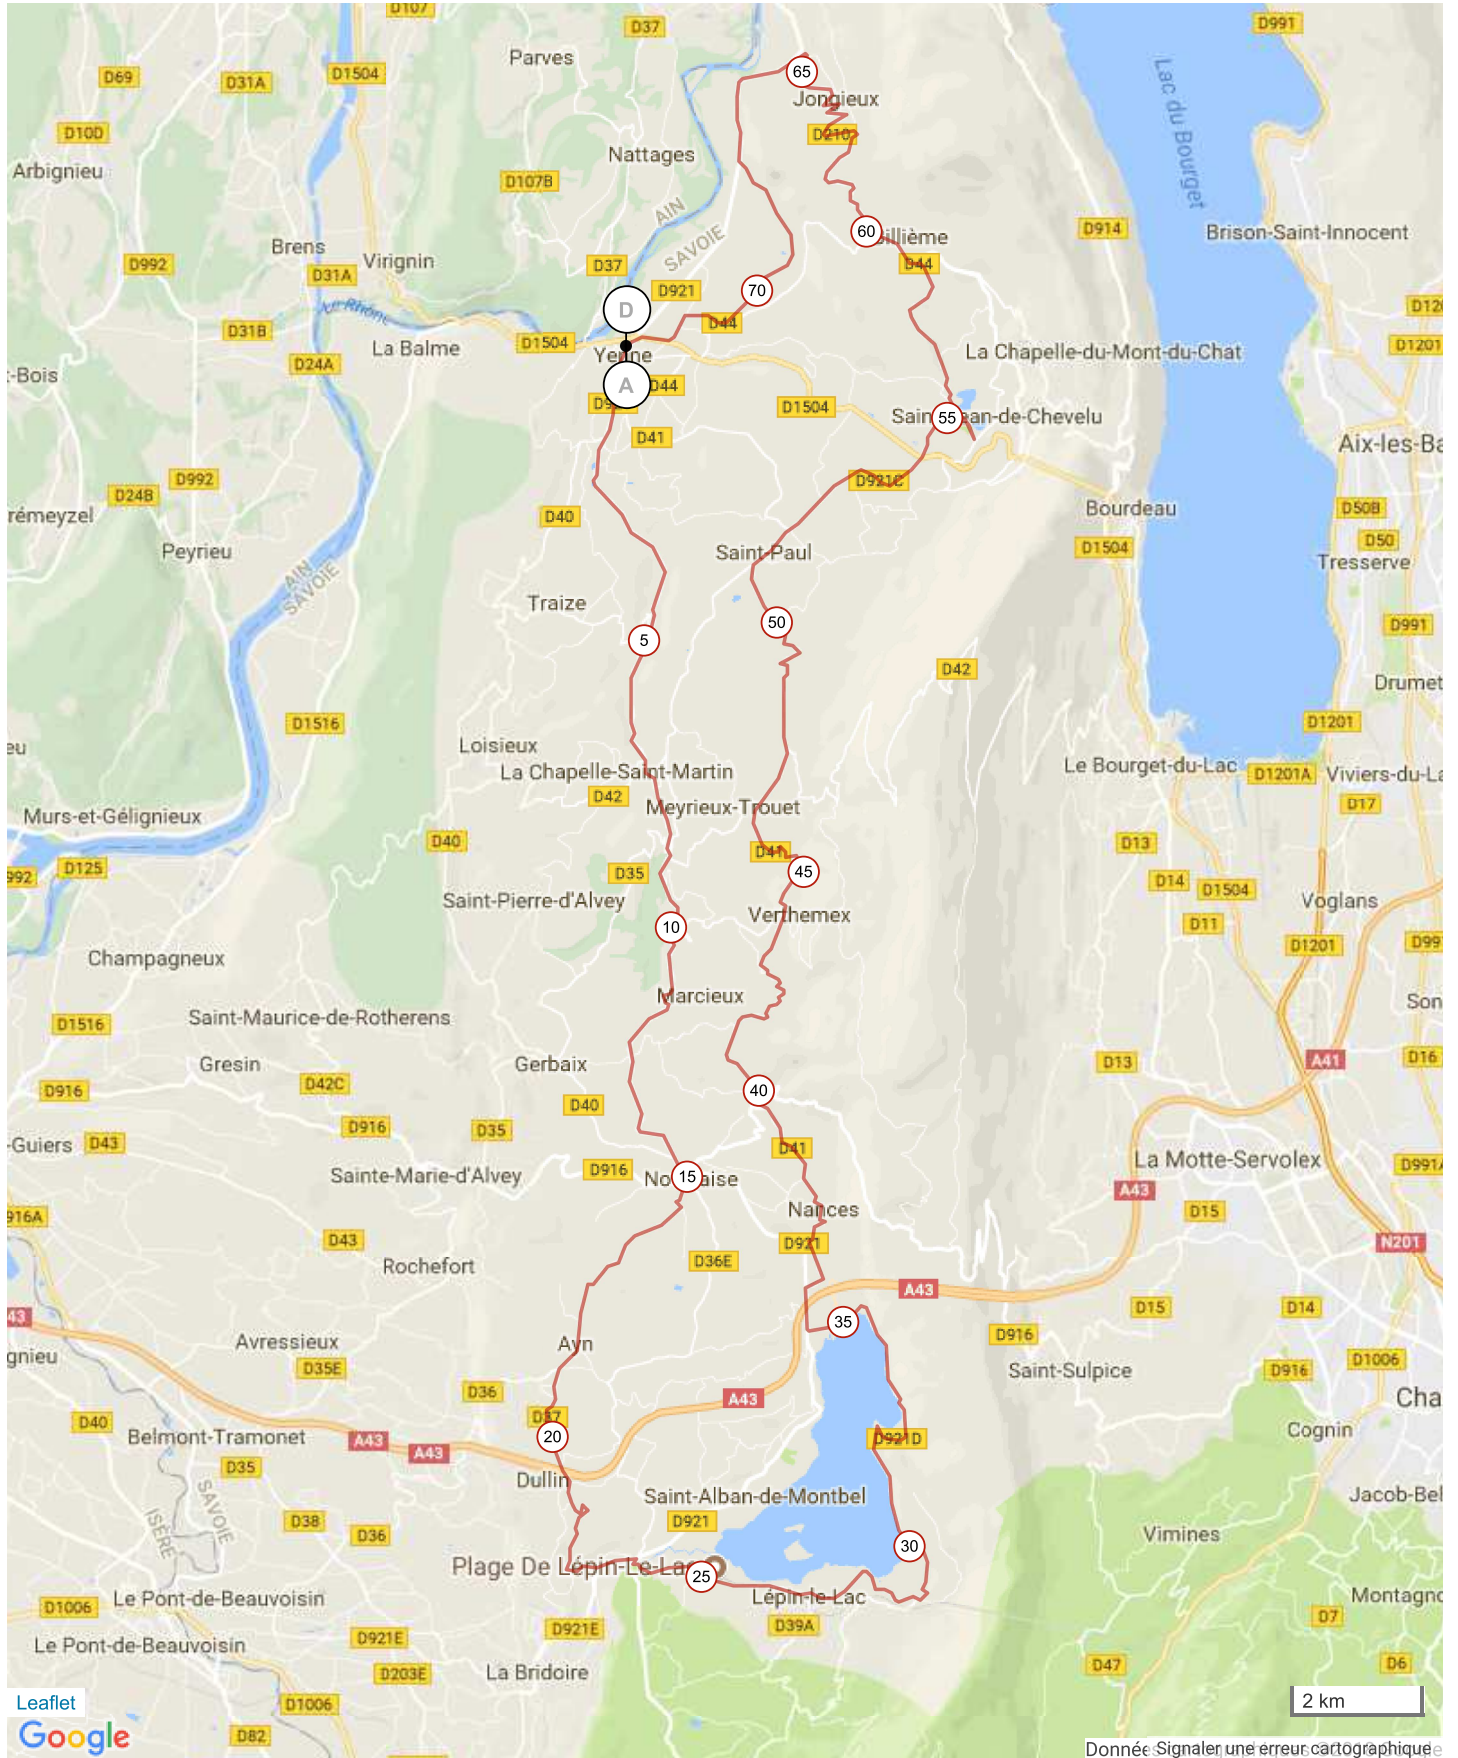

8214538 | Cyclisme - Route | 2018-73 km

Yenne -> Yenne

↔ 72.512 km ⬆️ 1019 m ⬇️ 1018 m ⬆️ 225 m ⬆️ 669 m

Donnée: Signaler une erreur cartographique

Le droit de reproduction est strictement réservé à un usage personnel et privé. Lors de la pratique de votre activité, veuillez à respecter les propriétés et chemins privés.

© 2018 Openrunner