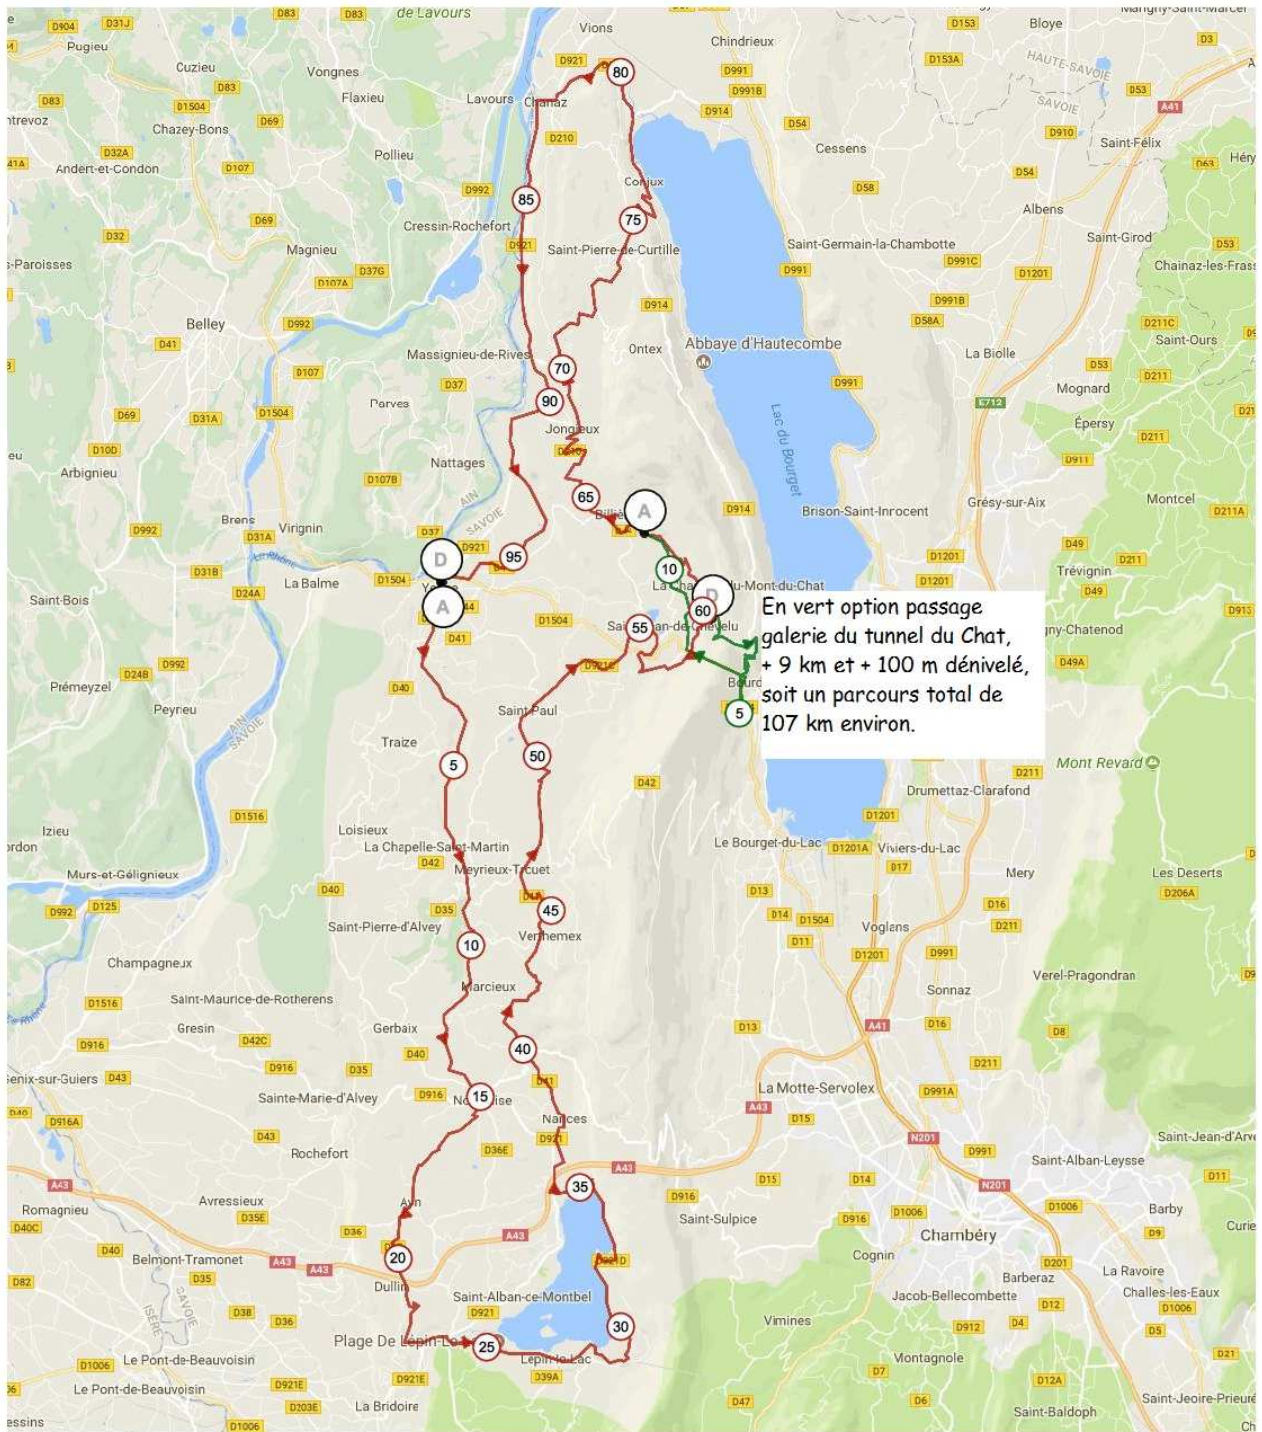

# 8407811 | Cyclisme - Route | Option 2018-98

Saint-Jean-de-Chevelu -> Billième

11.201 km 711 m 859 m 348 m 878 m

En vert option passage galerie du tunnel du Chat, + 9 km et + 100 m dénivelé, soit un parcours total de 107 km environ.

3 km

Donnée Signaler une erreur cartographique

Le droit de reproduction est strictement réservé à un usage personnel et privé. Lors de la pratique de votre activité, veillez à respecter les propriétés et chemins privés.

© 2018 Openrunner