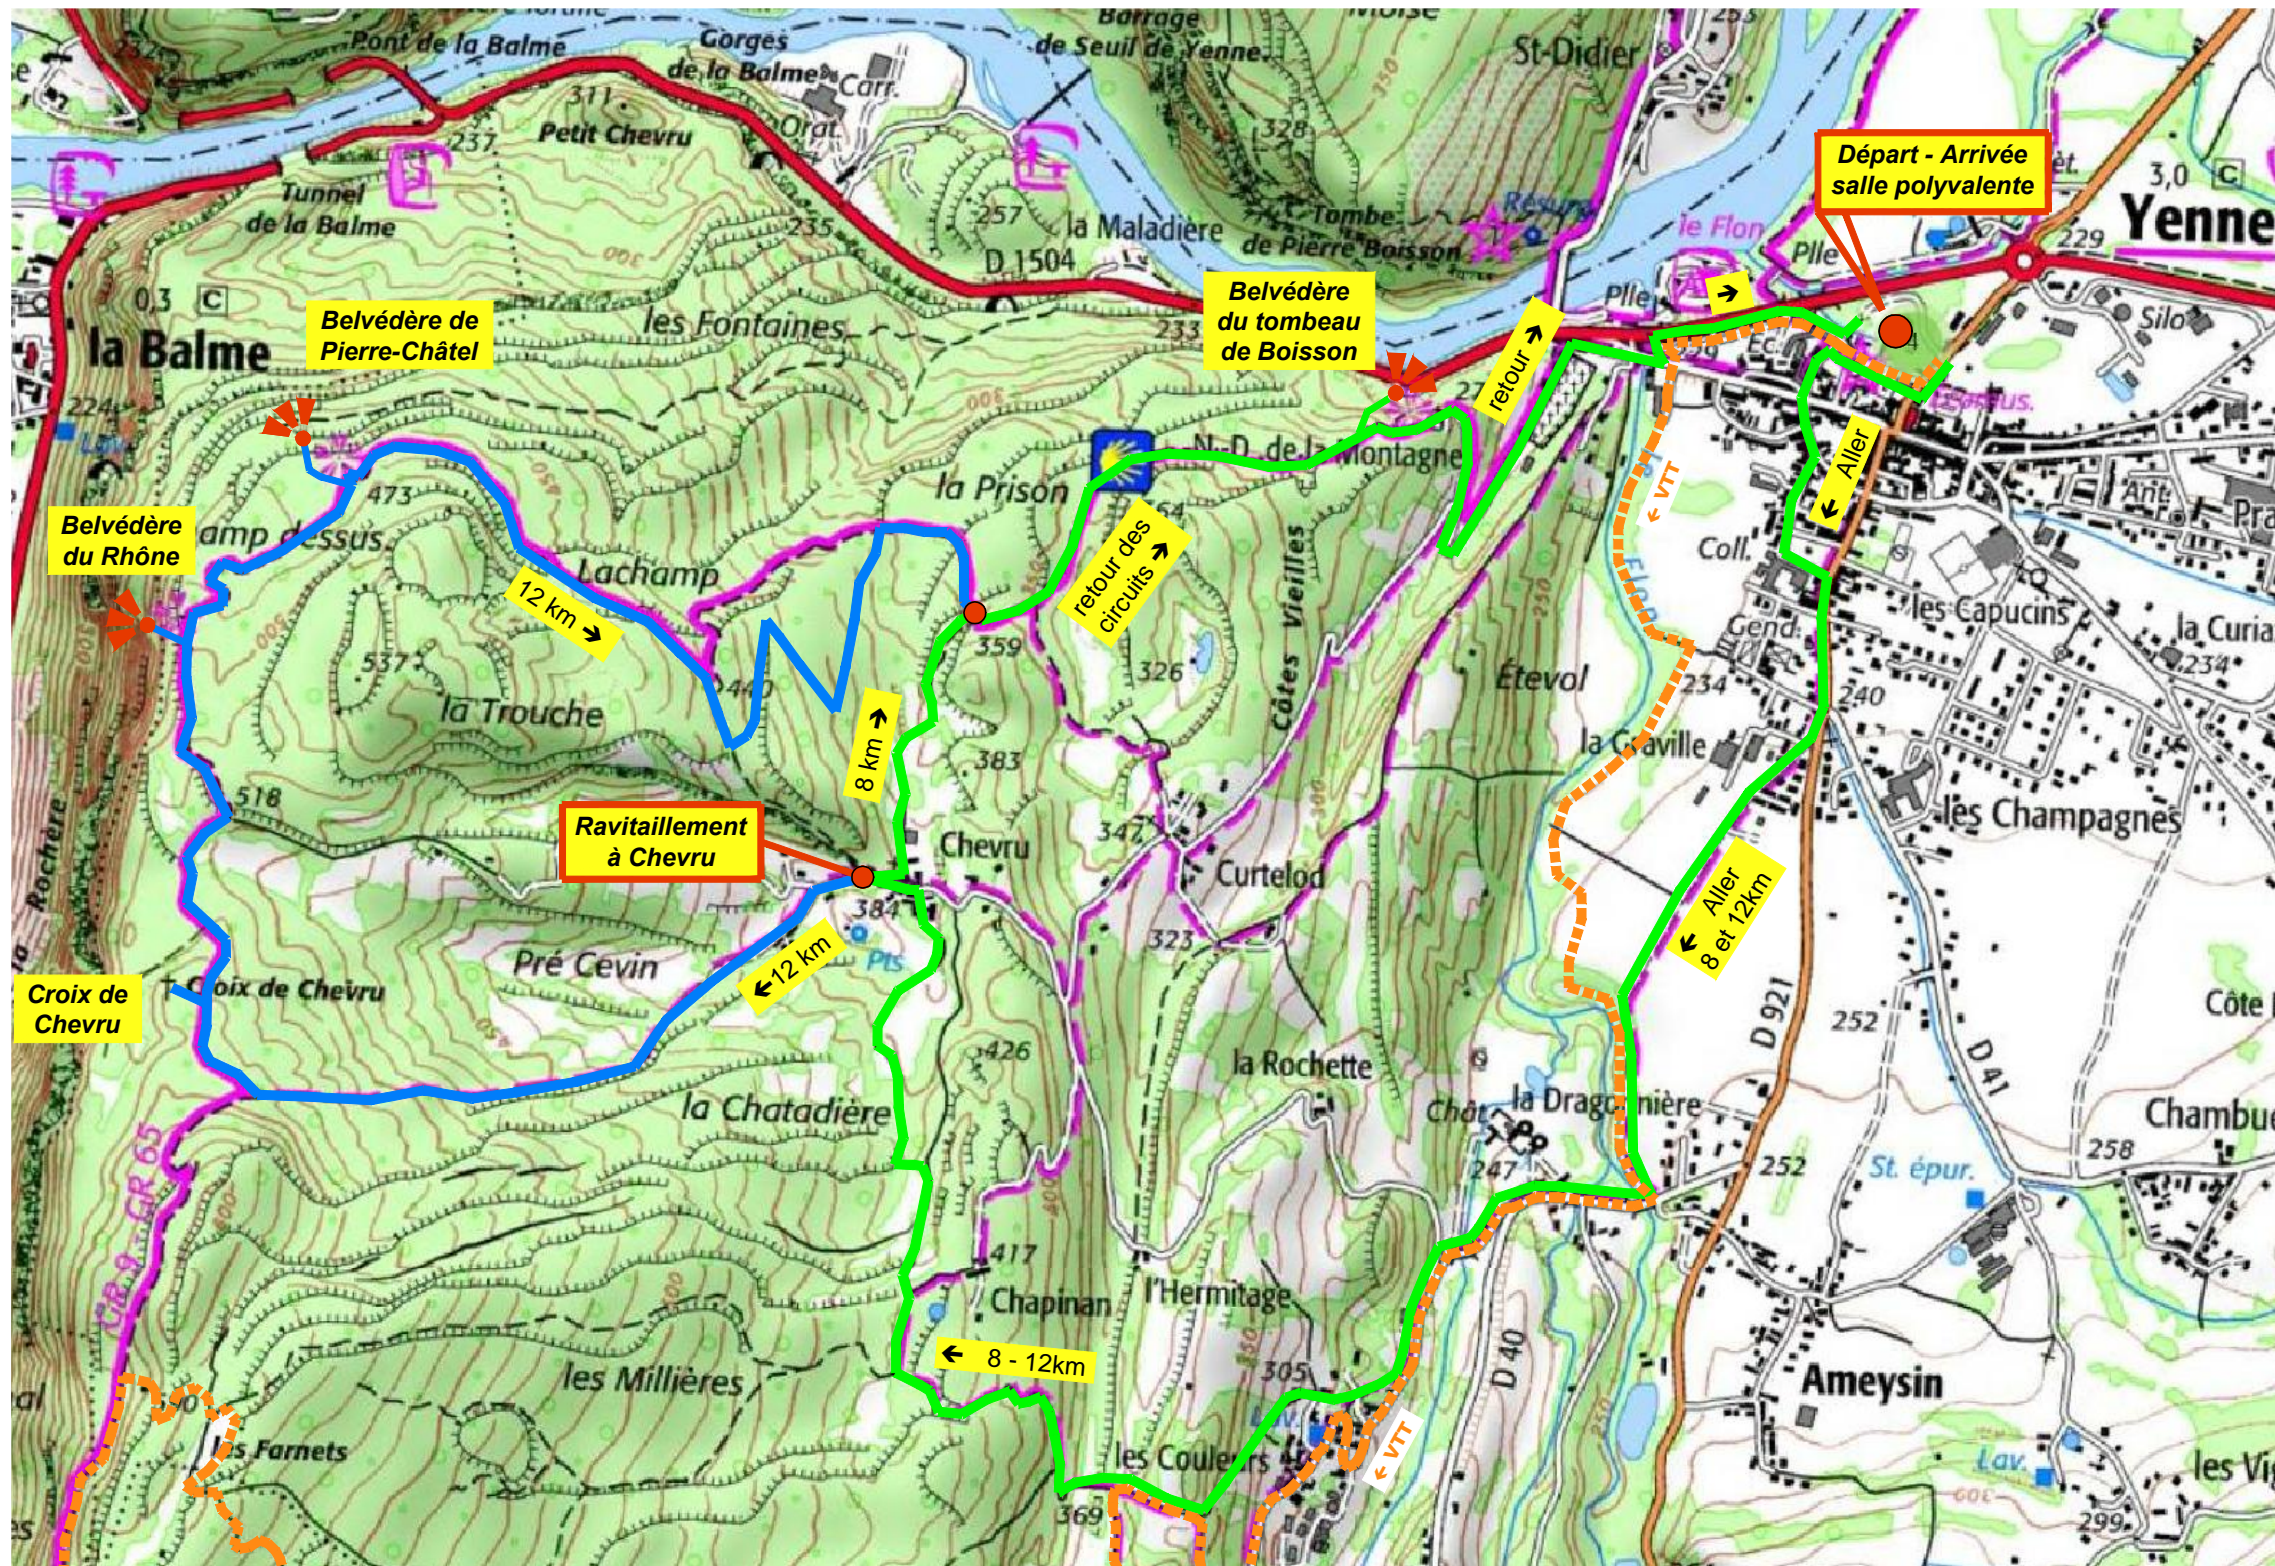

MARDI 1er MAI 2018

**2 circuits pédestres
8 et 12km balisés en jaune**

Inscription et départ libre
à la salle polyvalente
de 8h à 10h

Profil 8 km

250m ~ Déniv+

Profil 12 km

450m ~ Déniv+