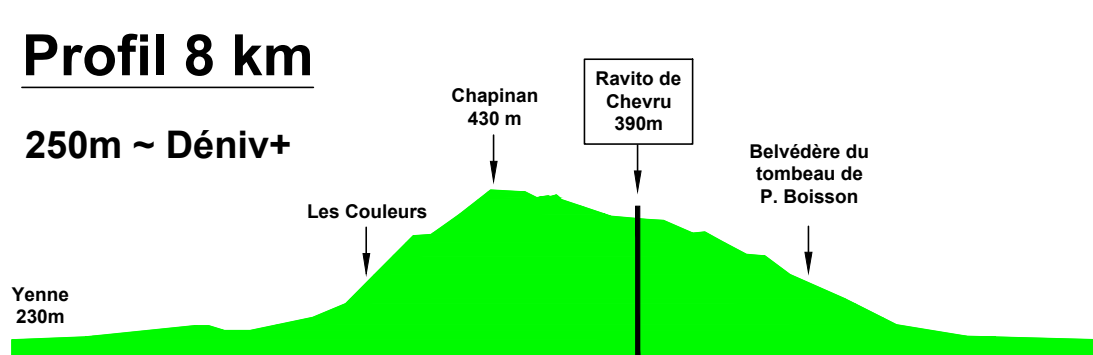

MARDI 1er MAI 2018

**2 circuits pédestres
8 et 12km balisés en jaune**

Inscription et départ libre
à la salle polyvalente
de 8h à 10h

Profil 8 km

250m ~ Déniv+

Profil 12 km

450m ~ Déniv+